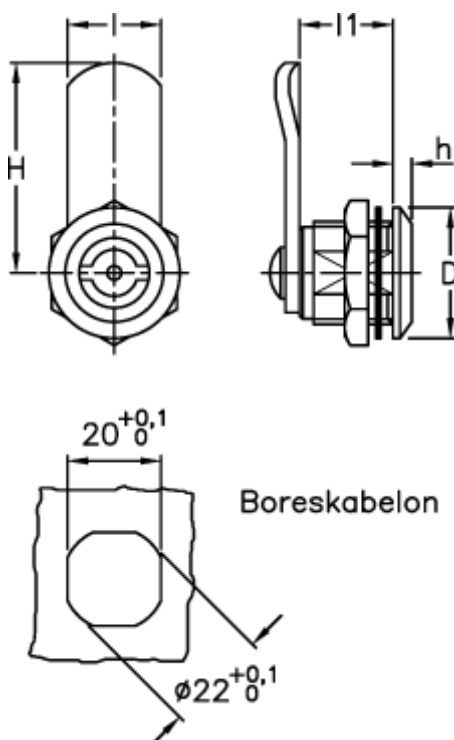

Varenummer: 2310421311
Beskrivelse: E+G Pallås m/specialnøgle
CQ/A-45

Mål

$D = 28$

$H = 45$

$h = 4$

$l = 20$

$l_1 = 20$